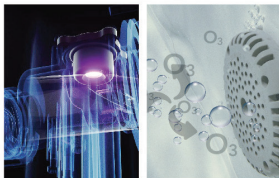

UVC™ & OZONE™

U seriji MUSE/URBAN primenjuju se i UVC i OZONE funkcije. Ove dve funkcije su komplementarne. UVC ubija samo bakterije u vodi koja protiče kroz komoru za sterilizaciju, dok se OZON može prenети u vodu unutar banje, aktivno kontaktirajući i ubijajući bakterije.