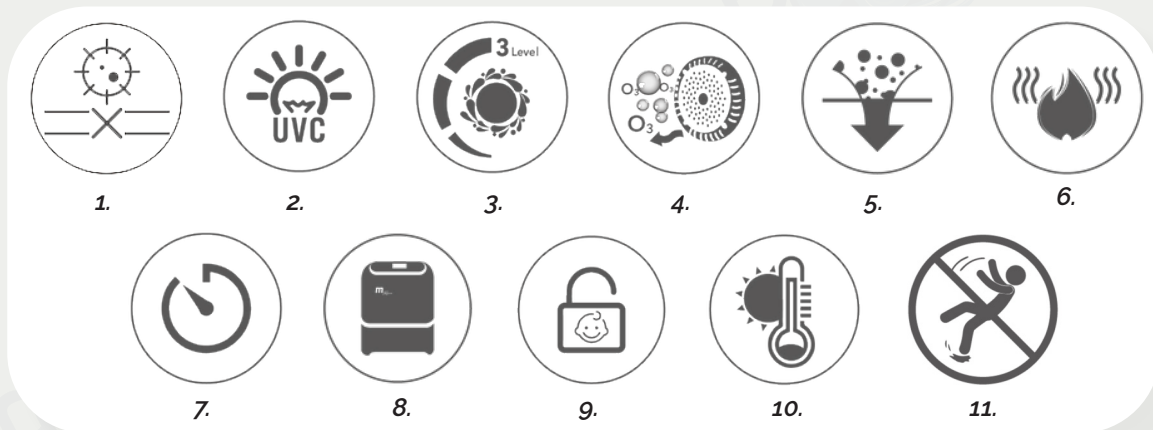

- AUTO detektovanje vazdušnog pritiska ;
- AUTO zaustavi naduvavanje.

BUBBLE HIDROMASAŽNA KADA

RIMBA URBAN

FUNKCIJE

1. Antibakterijski / 2. UVC Sanitizer / 3. Promenjiva brzina mehurića / 4. O3 Ozonizator / 5. Pametna filtracija / 6. Toplotna tehnika / 7. Tajmer za uštedu energije / 8. Sve u jednoj kontrolnoj kutiji / 9. Bezbednost dece / 10. Sistem protiv zaleđivanja / 11. Anti-Slip